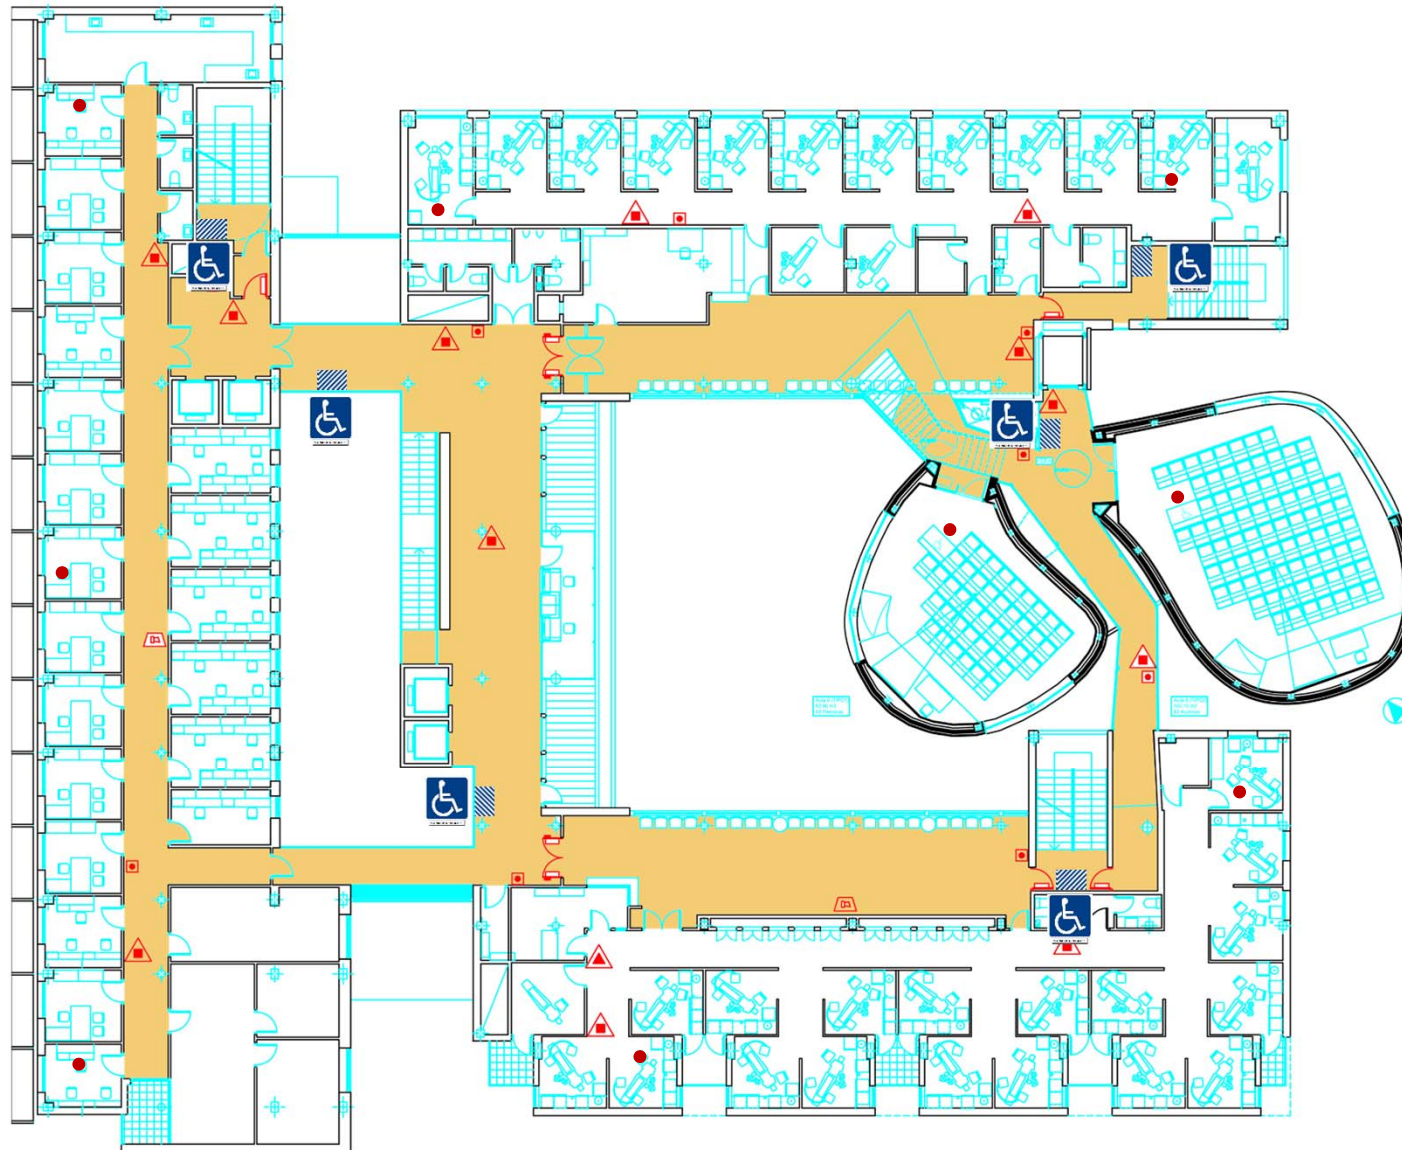

Guía de actuación para discapacitados en caso de emergencia

Ir a 4ª planta

Ir a 3ª planta

Ir a 2ª planta

Ir a 1ª planta

Ir a planta baja

Ir a planta sótano

ZONA DE RESCATE PARA DISCAPACITADOS

Señalización en el pavimento de diferente color
Rotulo con pictograma "ZONA DE RESCATE"

ZONA DE RESCATE PARA DISCAPACITADOS

Señalización en el pavimento de diferente color
Rotulo con pictograma "ZONA DE RESCATE"

ZONA DE RESCATE PARA DISCAPACITADOS

Señalización en el pavimento de diferente color
Rotulo con pictograma "ZONA DE RESCATE"

ZONA DE RESCATE PARA DISCAPACITADOS

Señalización en el pavimento de diferente color
Rotulo con pictograma "ZONA DE RESCATE"

PUNTO DE ENCUENTRO