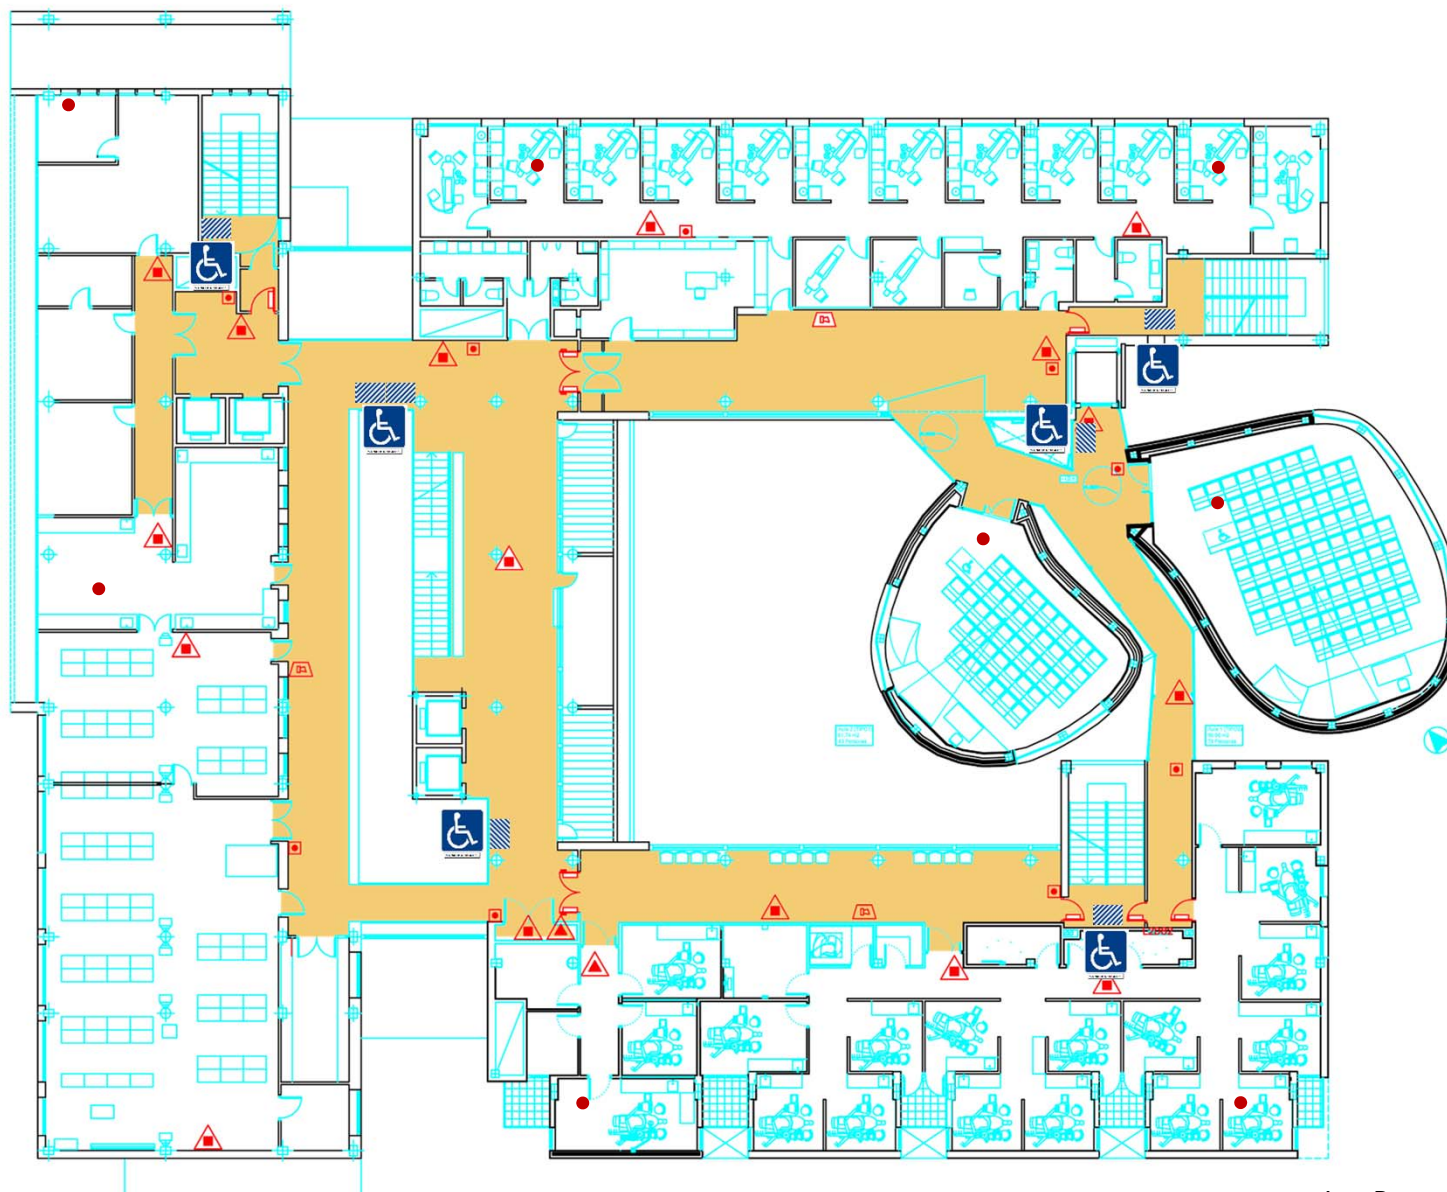

Guía de actuación para discapacitados en caso de emergencia

Ir a 4ª planta

Ir a 3ª planta

Ir a 2ª planta

Ir a 1ª planta

Ir a planta baja

Ir a planta sótano

ZONA DE RESCATE PARA DISCAPACITADOS

Señalización en el pavimento de diferente color
Rotulo con pictograma "ZONA DE RESCATE"

ZONA DE RESCATE PARA DISCAPACITADOS

Señalización en el pavimento de diferente color
Rotulo con pictograma "ZONA DE RESCATE"

ZONA DE RESCATE PARA DISCAPACITADOS

Señalización en el pavimento de diferente color
Rotulo con pictograma "ZONA DE RESCATE"

ZONA DE RESCATE PARA DISCAPACITADOS

Señalización en el pavimento de diferente color
Rotulo con pictograma "ZONA DE RESCATE"

PUNTO DE ENCUENTRO