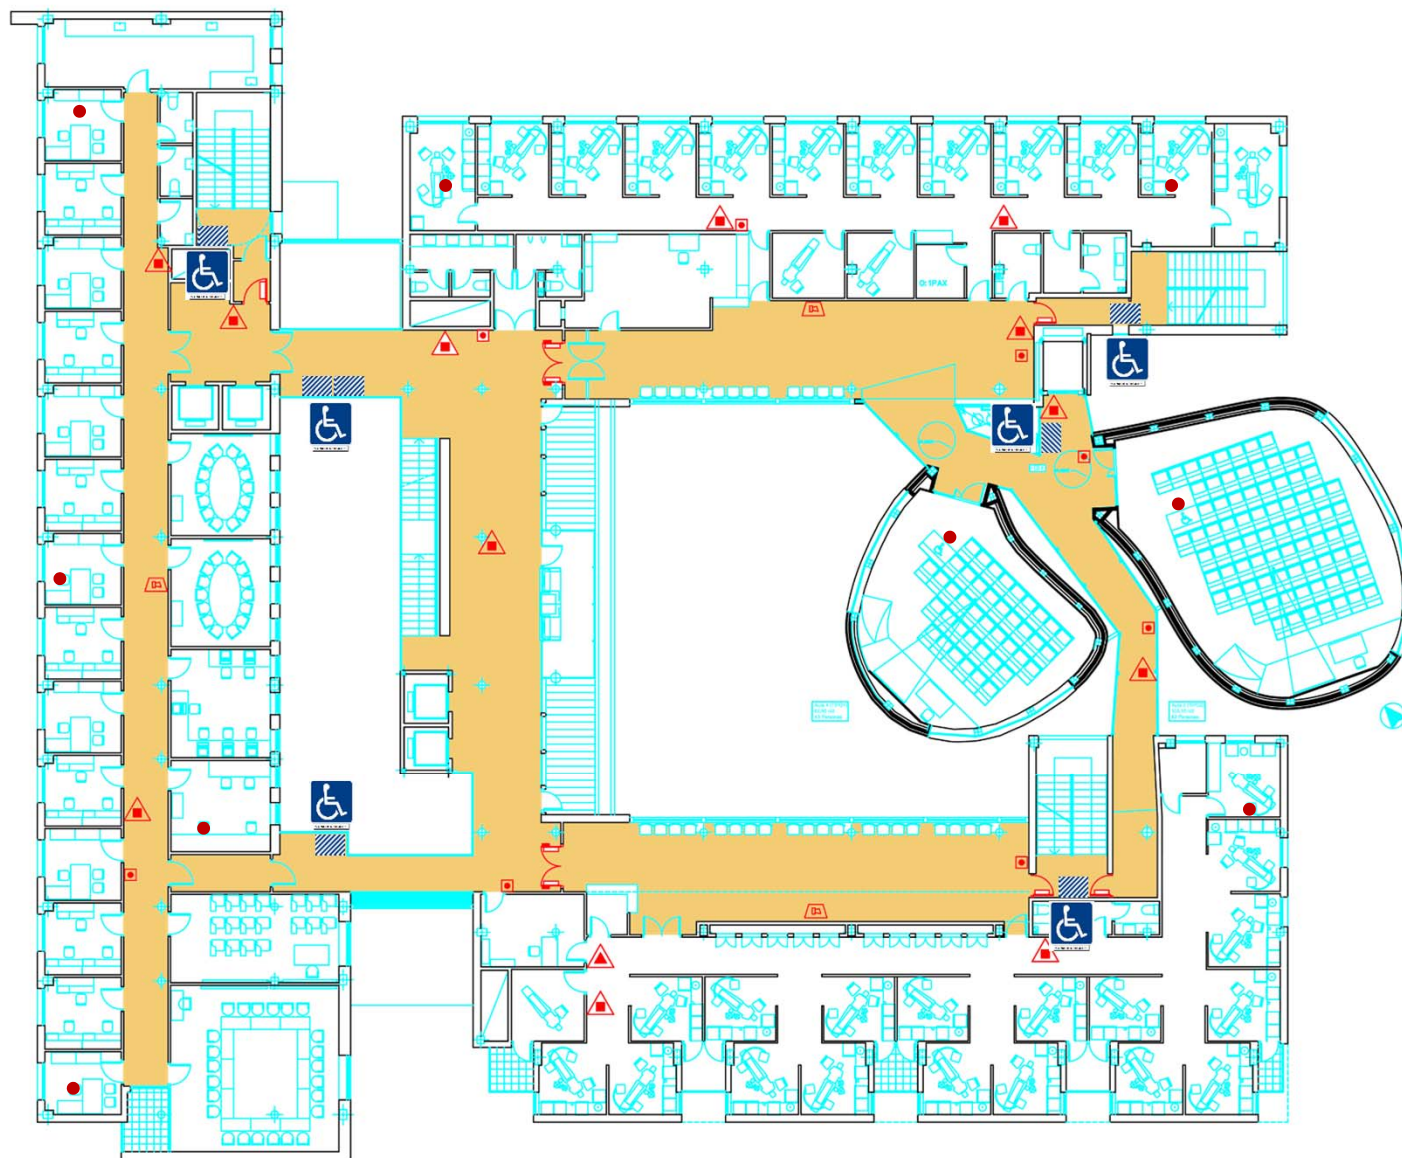

Guía de actuación para discapacitados en caso de emergencia

Ir a 4ª planta

Ir a 3ª planta

Ir a 2ª planta

Ir a 1ª planta

Ir a planta baja

Ir a planta sótano

ZONA DE RESCATE PARA DISCAPACITADOS

Señalización en el pavimento de diferente color
Rotulo con pictograma "ZONA DE RESCATE"

ZONA DE RESCATE PARA DISCAPACITADOS

Señalización en el pavimento de diferente color
Rotulo con pictograma "ZONA DE RESCATE"

ZONA DE RESCATE PARA DISCAPACITADOS

Señalización en el pavimento de diferente color
Rotulo con pictograma "ZONA DE RESCATE"

ZONA DE RESCATE PARA DISCAPACITADOS

Señalización en el pavimento de diferente color
Rotulo con pictograma "ZONA DE RESCATE"

PUNTO DE ENCUENTRO